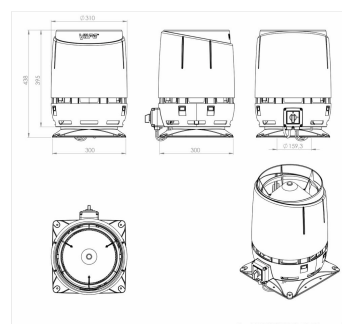

Tagventilator Flow ECo 160S

Varenummer: 240.40.0134.0

11.210,00 kr.

EAN nummer: 5703347206375

Med 20 års garanti på tekniske dele og 10 års farveægthed, er ECoFlow 160S den ideelle tagventilator. Installer nemt, og nyd et sikkert og effektivt indeklima!

ECoFlow 160S er en topkvalitets tagventilator, der leveres med imponerende garantier - 20 års garanti på tekniske dele og 10 års garanti på farveægthed fra producenten. Denne tagventilator er designet til enkel og vandtæt installation, hvor regnvand ledes sikkert ned langs ventilatorens side via indbyggede dræn.

ECoFlow 160S er beregnet til montering på fladt tag. Der kan tilkøbes tagfundament udført i galvaniseret stål til montering på paptag.

Den kan tilkobles samtlige Thermex emhætter uden motor. Enkelte kræver dog tilkøb af Thermex AC/DC converter. Men alle emhætter med Thermex Voicelink kræver ingen tilkøb. Kontakt salgsafdelingen hvis du er i tvivl.

Specifikationer:

- Sugestyrke: Op til 947 m³/t
- Farve: Sort (RAL 9005)
- Motor: EC med 0-10V kontrol
- Energiforbrug: 85W
- Omdrejninger: 2580 rpm
- Spænding: 230V

Pakken indeholder tagventilatoren, skruer samt en installations-, brugs- og vedligeholdelsesmanual, der sikrer enkel opsætning og langvarig effektivitet. ECoFlow 160S er din pålidelige partner til ventilation og sikrer et behageligt indeklima med minimal vedligeholdelse.

Specifikationer

Energiforbrug [W]	85
Luftmængde ved 0 Pascal [m³/t]	947
Betjening	Drejeknap
Materiale	Plastik